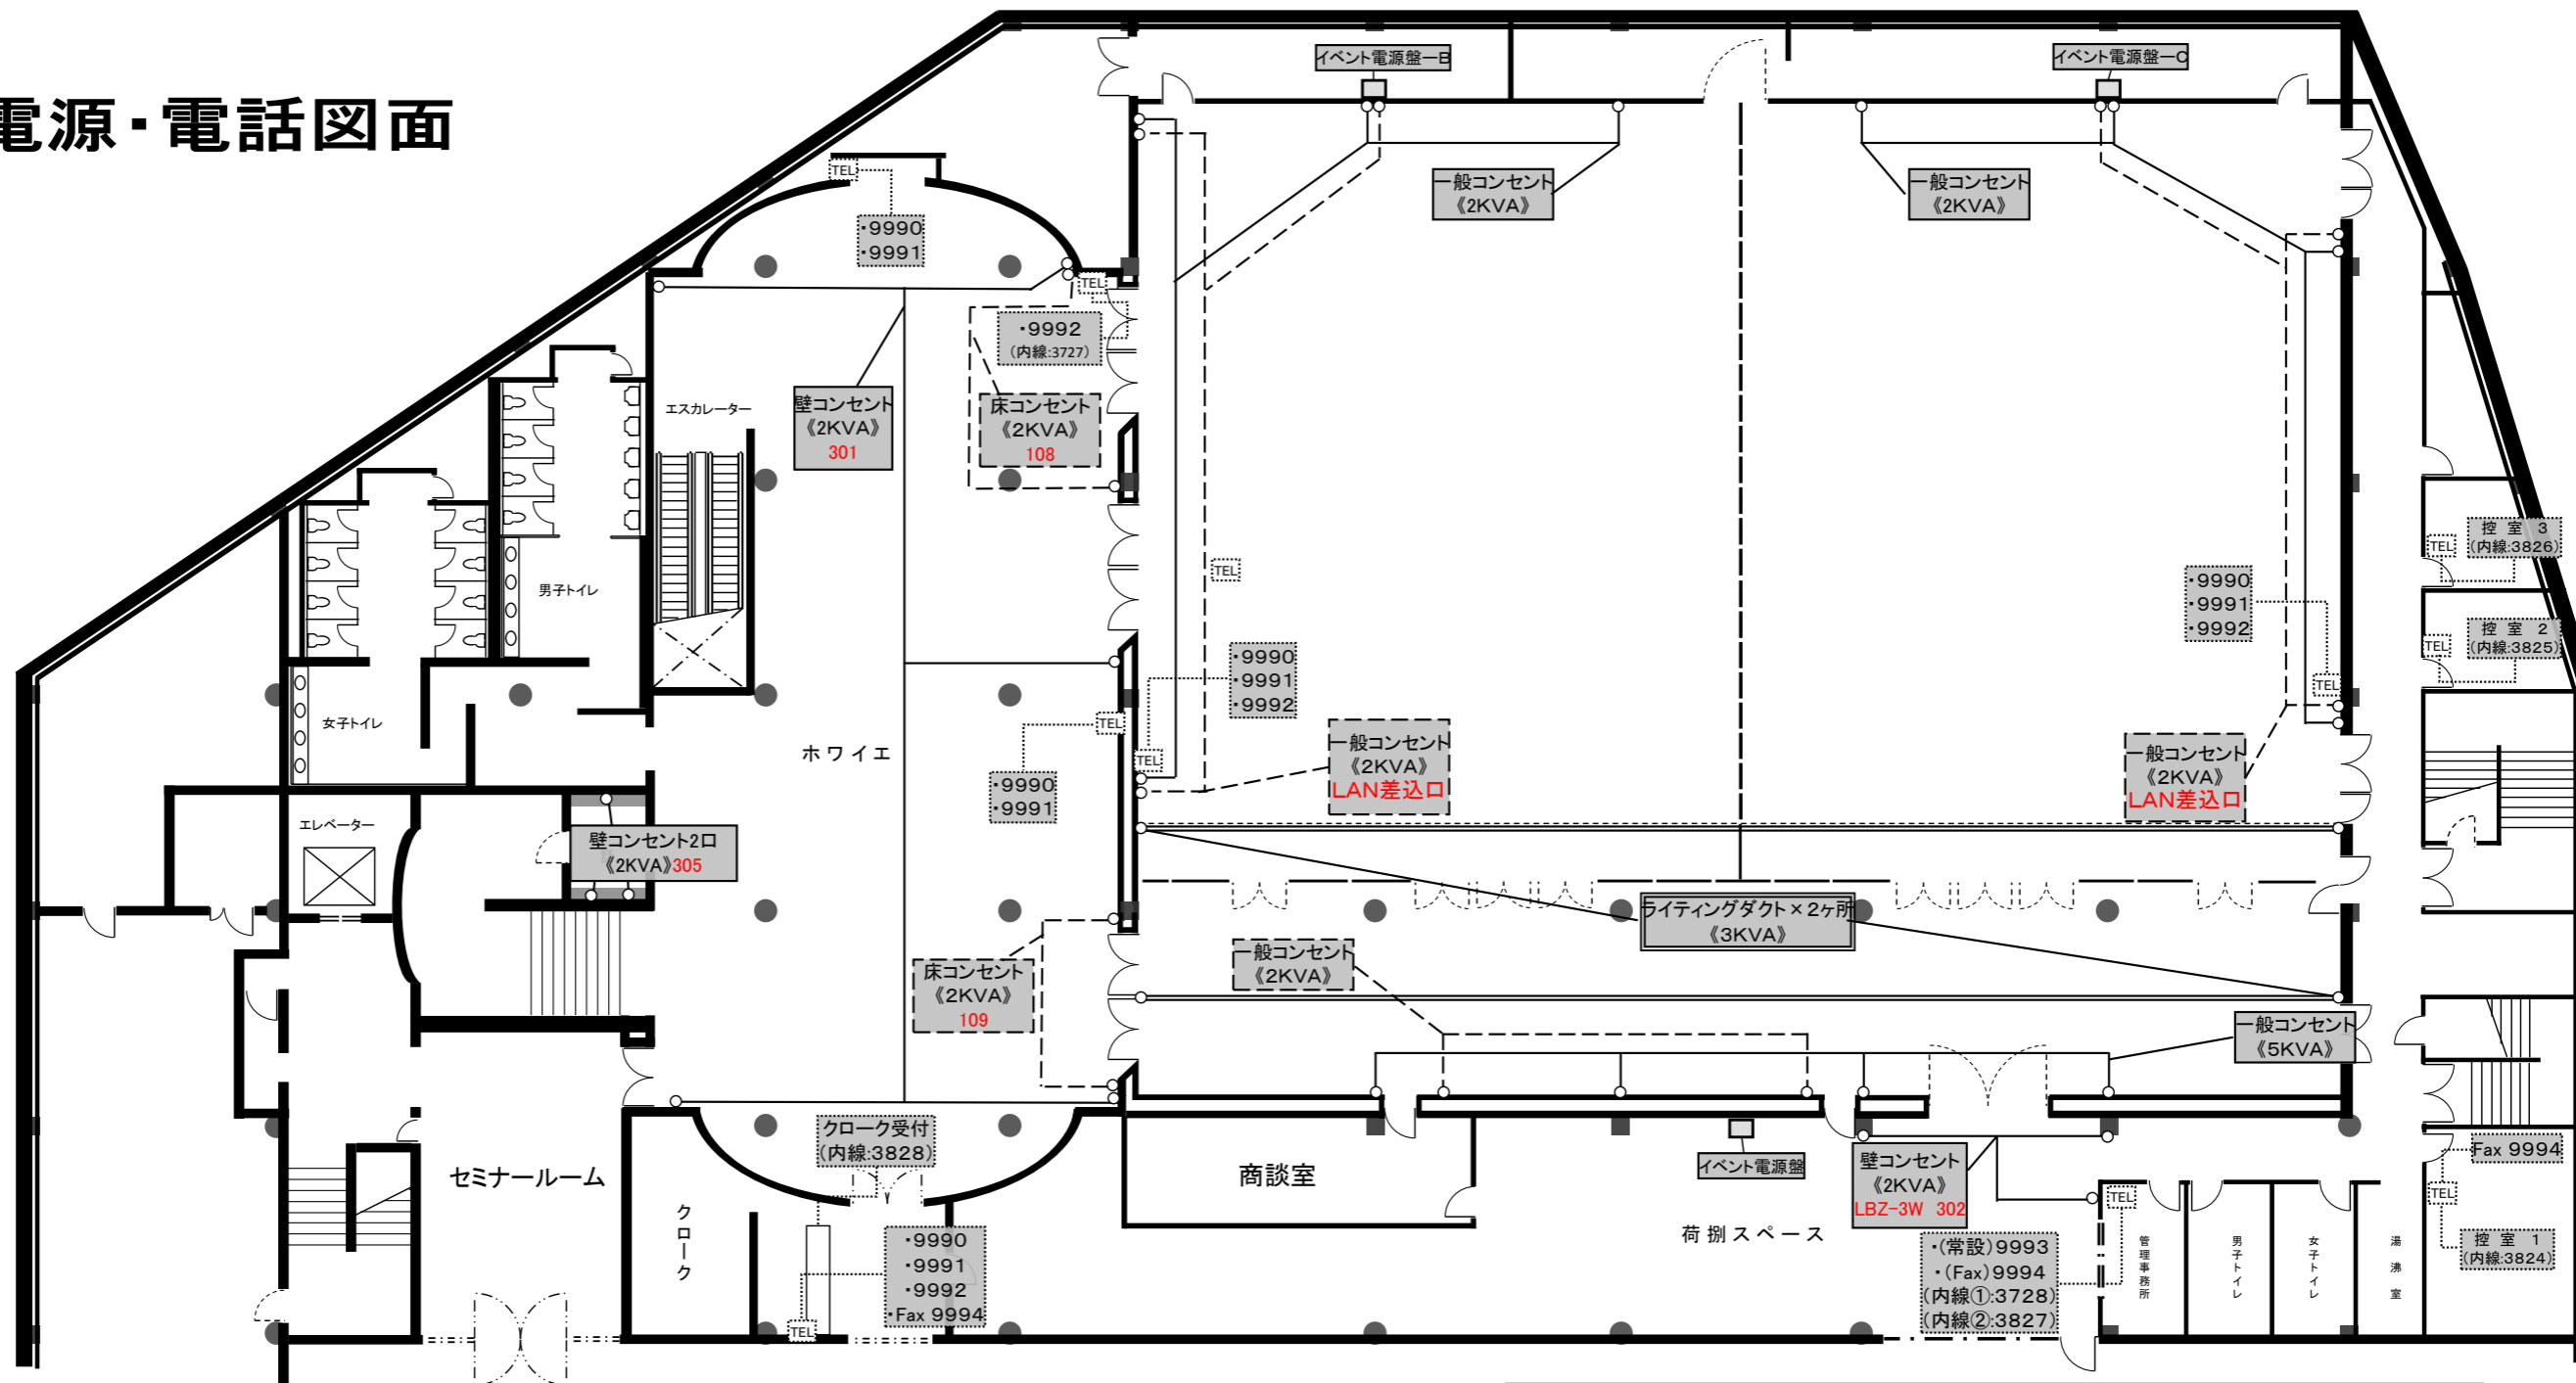

梅田クリスタルホール

電源・電話図面

イベント電源盤の利用を含む1次電源の増設は必ず弊社指定の工事業者をご利用頂きます